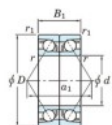

Rodamiento de bolas una hilera 7072-BDB-FY-JTEKT - 7072-BDB-FY-JTEKT

<https://www.123rodamiento.es/rodamiento-cojinete/rodamiento-bola/una-hilera/7072-bdb-fy-jtekt>

Boundary dimensions

Bearing No.	Boundary dimensions(mm)						Basic load ratings(kN)		Fatigue load factor	Limiting speeds(min-1)
	d	D	B	r1	r2	alpha1	Cr	CO		
7072BDB FY	360	540	164	5	2		937	1650	40.1	600

CARACTERÍSTICAS DEL PRODUCTO

Marca	JTEKT
N° Ean13	3616060649249
Diámetro interior	360 mm
Diámetro exterior	540 mm
Espesor	164 mm
Velocidad límite	600 rpm
Carga dinámica	937 kN
Carga estática	1650 kN
Envasado	1

contacto@123rodamiento.es

911 436 830

CRT4 de Lesquin 60 Rue Du Haut De Sainghin 59273 Fretin FRANCE