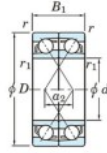

## Rodamiento de bolas una hilera 7200-BDF-JTEKT - 7200-BDF-JTEKT

<https://www.123rodamiento.es/rodamiento-cojinete/rodamiento-bola/una-hilera/7200-bdf-jtekt>

Boundary dimensions

Angular ball bearings Face to face (DF)

Bearing No.	Boundary dimensions(mm)					Basic load ratings(kN)		Fatigue	load	factor	Limiting
	d	D	B	r (mm)	r1 (mm)	Cr	Co	limit(kN)	Cu	f0	speeds(min-1)
7200BDF	10	30	18	0.6	0.3	10.1	5.05	0.26	-	-	14000

## CARACTERÍSTICAS DEL PRODUCTO

Marca	JTEKT
Nº Ean13	3616060649294
Diámetro interior	10 mm
Diámetro exterior	30 mm
Espesor	18 mm
Velocidad límite	14000 rpm
Carga dinámica	10.1 kN
Carga estática	5.05 kN
Envasado	1