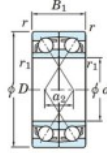

## Rodamiento de bolas una hilera 7200-CDF-JTEKT - 7200-CDF-JTEKT

<https://www.123rodamiento.es/rodamiento-cojinete/rodamiento-bola/una-hilera/7200-cdf-jtekt>

Boundary dimensions

4000 ball bearings Face to face (DF)

Bearing No.	Boundary dimensions(mm)						Basic load ratings(kN)		Fatigue load limit(kN)		Limiting speeds(min-1)
	d	D	B	r (min)	r1 (min)	Cr	C0r	C0r	r0		
7200CDF	10	30	18	0.6	0.3	11.8	5.85	0.3	13.4	25000	

## CARACTERÍSTICAS DEL PRODUCTO

Marca	JTEKT
Nº Ean13	3616060649317
Diámetro interior	10 mm
Diámetro interior	0.394" inch
Diámetro exterior	30 mm
Diámetro exterior	1.181" inch
Espesor	18 mm
Espesor	0.709" inch
Velocidad límite	25000 rpm
Carga dinámica	11.8 kN
Carga estática	5.85 kN
Envasado	1