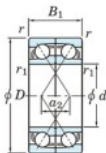

Rodamiento de bolas una hilera 7300-DF-JTEKT - 7300-DF-JTEKT

<https://www.123rodamiento.es/rodamiento-cojinete/rodamiento-bola/una-hilera/7300-df-jtekt>

Boundary dimensions

Angular ball bearings Face to face (DF)

Bearing No.	Boundary dimensions(mm)						Basic load ratings(kN)		Fatigue load limit(kN)	factor	Limiting speeds(min-1)
	d	D	B	r1(mm)	r2(mm)	Cr	Cor	Grease lub.			
7300DF	10	35	22	0.6	0.3	18.9	8.6	0.68	-	16000	

CARACTERÍSTICAS DEL PRODUCTO

Marca	JTEKT
Nº Ean13	3616060649324
Diámetro interior	10 mm
Diámetro exterior	35 mm
Espesor	22 mm
Velocidad límite	16000 rpm
Carga dinámica	18.9 kN
Carga estática	8.6 kN
Envasado	1