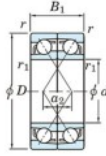

Rodamiento de bolas una hilera 7201-DF-JTEKT - 7201-DF-JTEKT

<https://www.123rodamiento.es/rodamiento-cojinete/rodamiento-bola/una-hilera/7201-df-jtekt>

Boundary dimensions

Shoulder ball bearings Face to face (DF)

Bearing No.	Boundary dimensions(mm)					Basic load ratings(kN)		Fatigue load limit(kN)	factor	Limiting speeds(min-1)
	d	D	B	r1(min)	r2(min)	C _r	C _{0r}			
7201DF	12	32	20	0.6	0.3	16.2	8.05	0.62	-	17000

CARACTERÍSTICAS DEL PRODUCTO

Marca	JTEKT
Nº Ean13	4549250317248
Diámetro interior	12 mm
Diámetro exterior	32 mm
Espesor	20 mm
Velocidad límite	17000 rpm
Carga dinámica	16.2 kN
Carga estática	8.05 kN
Envasado	1