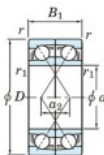

## Rodamiento de bolas una hilera 7201-DF-JTEKT - 7201-DF-JTEKT

<https://www.123rodamiento.es/rodamiento-cojinete/rodamiento-bola/una-hilera/7201-df-jtekt>

Boundary dimensions

Shoulder ball bearings Face to face (DF)

Bearing No.	Boundary dimensions(mm)					Basic load ratings(kN)		Fatigue load limit(kN)	factor	Limiting speeds(min-1)
	d	D	B	r1(min)	r2(min)	C <sub>r</sub>	C <sub>0r</sub>			
7201DF	12	32	20	0.6	0.3	16.2	8.05	0.62	-	17000

## CARACTERÍSTICAS DEL PRODUCTO

Marca	JTEKT
Nº Ean13	4549250317248
Diámetro interior	12 mm
Diámetro exterior	32 mm
Espesor	20 mm
Velocidad límite	17000 rpm
Carga dinámica	16.2 kN
Carga estática	8.05 kN
Envasado	1