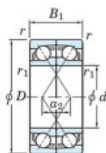

## Rodamiento de bolas una hilera 7202-CDF-JTEKT - 7202-CDF-JTEKT

<https://www.123rodamiento.es/rodamiento-cojinete/rodamiento-bola/una-hilera/7202-cdf-jtekt>

Boundary dimensions

Angular ball bearings Face to face (DF)

Bearing No.	Boundary dimensions(mm)						Basic load ratings(kN)			Fatigue load factor		Limiting speeds(min-1)
	d	D	B	r1(min)	r1(max)	Cr	Cor	C0	f0	Grease lub.		
7202CDF	15	35	22	0.6	0.3	17.6	9.15	0.68	13.3	20000		

## CARACTERÍSTICAS DEL PRODUCTO

Marca	JTEKT
Nº Ean13	4549250192593
Diámetro interior	15 mm
Diámetro interior	0.591" inch
Diámetro exterior	35 mm
Diámetro exterior	1.378" inch
Espesor	22 mm
Espesor	0.866" inch
Velocidad límite	20000 rpm
Carga dinámica	17.6 kN
Carga estática	9.15 kN
Envasado	1