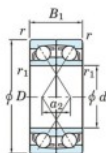

## Rodamiento de bolas una hilera 7202-CDF-JTEKT - 7202-CDF-JTEKT

<https://www.123rodamiento.es/rodamiento-cojinete/rodamiento-bola/una-hilera/7202-cdf-jtekt>

Boundary dimensions

Angular ball bearings Face to face (DF)

Bearing No.	Boundary dimensions(mm)						Basic load ratings(kN)		Fatigue load limit(kN)		Limiting speeds(min-1)	
	d	D	B	r1(min)	r1(max)	Cr	Cor	C0	C10	Grease lub.	Oil lub.	
7202CDF	15	35	22	0.6	0.3	17.6	9.15	0.68	13.3		20000	

## CARACTERÍSTICAS DEL PRODUCTO

Marca	JTEKT
Nº Ean13	4549250192593
Diámetro interior	15 mm
Diámetro interior	0.591" inch
Diámetro exterior	35 mm
Diámetro exterior	1.378" inch
Espesor	22 mm
Espesor	0.866" inch
Velocidad límite	20000 rpm
Carga dinámica	17.6 kN
Carga estática	9.15 kN
Envasado	1