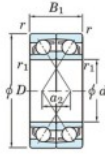

## Rodamiento de bolas una hilera 7202-CDF-JTEKT - 7202-CDF-JTEKT

<https://www.123rodamiento.es/rodamiento-cojinete/rodamiento-bola/una-hilera/7202-cdf-jtekt>

Boundary dimensions

Angular ball bearings Face to face (DF)

Bearing No.	Boundary dimensions(mm)						Basic load ratings(kN)			Fatigue load factor		Limiting speeds(min-1)
	d	D	B	r1(min)	r1(max)	Cr	Cor	C0	f0	Grease lub.		
7202CDF	15	35	22	0.6	0.3	17.6	9.15	0.68	13.3	20000		

## CARACTERÍSTICAS DEL PRODUCTO

Marca	JTEKT
Nº Ean13	4549250192593
Diámetro interior	15 mm
Diámetro interior	0.591" inch
Diámetro exterior	35 mm
Diámetro exterior	1.378" inch
Espesor	22 mm
Espesor	0.866" inch
Velocidad límite	20000 rpm
Carga dinámica	17.6 kN
Carga estática	9.15 kN
Envasado	1