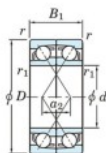

Rodamiento de bolas una hilera 7202-CDF-JTEKT - 7202-CDF-JTEKT

<https://www.123rodamiento.es/rodamiento-cojinete/rodamiento-bola/una-hilera/7202-cdf-jtekt>

Boundary dimensions

Angular ball bearings Face to face (DF)

Bearing No.	Boundary dimensions(mm)						Basic load ratings(kN)		Fatigue load limit(kN)		Limiting speeds(min-1)	
	d	D	B	r1(min)	r1(max)	Cr	Cor	C0	C10	Grease lub.	Oil lub.	
7202CDF	15	35	22	0.6	0.3	17.6	9.15	0.68	13.3		20000	

CARACTERÍSTICAS DEL PRODUCTO

Marca	JTEKT
Nº Ean13	4549250192593
Diámetro interior	15 mm
Diámetro interior	0.591" inch
Diámetro exterior	35 mm
Diámetro exterior	1.378" inch
Espesor	22 mm
Espesor	0.866" inch
Velocidad límite	20000 rpm
Carga dinámica	17.6 kN
Carga estática	9.15 kN
Envasado	1