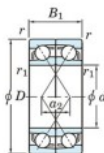

## Rodamiento de bolas una hilera 7203-BDF-JTEKT - 7203-BDF-JTEKT

<https://www.123rodamiento.es/rodamiento-cojinete/rodamiento-bola/una-hilera/7203-bdf-jtekt>

Boundary dimensions

Regular ball bearings Face to face (DF)

Bearing No.	Boundary dimensions(mm)						Basic load ratings(kN)		Fatigue load limit(kN)		Limiting speeds(min-1)
	d	D	B	r1(min)	r1(max)	Cr	Cor	C0	f0		
7203BDF	17	40	24	0.6	0.3	19	10.1	0.66	-	9600	

## CARACTERÍSTICAS DEL PRODUCTO

Marca	JTEKT
Nº Ean13	4549250192807
Diámetro interior	17 mm
Diámetro exterior	40 mm
Espesor	24 mm
Velocidad límite	9600 rpm
Carga dinámica	19 kN
Carga estática	10.1 kN
Envasado	1