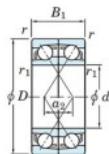

Rodamiento de bolas una hilera 7303-BDF-JTEKT - 7303-BDF-JTEKT

<https://www.123rodamiento.es/rodamiento-cojinete/rodamiento-bola/una-hilera/7303-bdf-jtekt>

Boundary dimensions

Single row bearings Face to face (DF)

Bearing No.	Boundary dimensions(mm)					Basic load ratings(kN)		Fatigue load limit(kN)	factor	Limiting speeds(min-1)
	d	D	B	r (min)	r1 (min)	Cr	Cor			
7303BDF	17	47	28	1	0.6	30.1	16.2	1.15	-	8800

CARACTERÍSTICAS DEL PRODUCTO

Marca	JTEKT
Nº Ean13	4549250291364
Diámetro interior	17 mm
Diámetro exterior	47 mm
Espesor	28 mm
Velocidad límite	8800 rpm
Carga dinámica	30.1 kN
Carga estática	16.2 kN
Envasado	1

contacto@123rodamiento.es