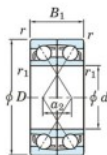

Rodamiento de bolas una hilera 7303-CDF-JTEKT - 7303-CDF-JTEKT

<https://www.123rodamiento.es/rodamiento-cojinete/rodamiento-bola/una-hilera/7303-cdf-jtekt>

Boundary dimensions

Should ball bearings Face to face (DF)

Bearing No.	Boundary dimensions(mm)						Basic load ratings(kN)		Fatigue load limit(kN)	factor	Limiting speeds(min-1)
	d	D	B	r (min)	r1 (min)	C _r	C _{0r}	f ₀			
7303CDF	17	47	28	1	0.6	32.2	16.8	1.3	12.6	16000	

CARACTERÍSTICAS DEL PRODUCTO

Marca	JTEKT
Nº Ean13	3616060649454
Diámetro interior	17 mm
Diámetro exterior	47 mm
Espesor	28 mm
Velocidad límite	16000 rpm
Carga dinámica	32.2 kN
Carga estática	16.8 kN
Envasado	1