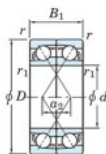

Rodamiento de bolas una hilera 7204-CDF-JTEKT - 7204-CDF-JTEKT

<https://www.123rodamiento.es/rodamiento-cojinete/rodamiento-bola/una-hilera/7204-cdf-jtekt>

Boundary dimensions

Angular ball bearings Face to face (DF)

Bearing No.	Boundary dimensions(mm)						Basic load ratings(kN)		Fatigue load limit(kN) C ₁₀	factor f ₀	Limiting speeds(min-1) Grease lub.
	d	D	B	r (min)	r1 (min)	Cr	C0r				
7204CDF	20	47	28	1	0.6	33.4	19.6	1.45	13.4	15000	

CARACTERÍSTICAS DEL PRODUCTO

Marca	JTEKT
N° Ean13	3616060649492
Diámetro interior	20 mm
Diámetro exterior	47 mm
Espesor	28 mm
Velocidad límite	15000 rpm
Carga dinámica	33.4 kN
Carga estática	19.6 kN
Envasado	1