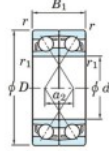

## Rodamiento de bolas una hilera 7304-BDF-JTEKT - 7304-BDF-JTEKT

<https://www.123rodamiento.es/rodamiento-cojinete/rodamiento-bola/una-hilera/7304-bdf-jtekt>

Boundary dimensions

Angular bearings Face to face (DF)

| Bearing No. | Boundary dimensions(mm) |    |    |         |          |      | Basic load ratings(kN) |      | Fatigue load limit(kN) | factor      | Limiting speeds(min-1) |
|-------------|-------------------------|----|----|---------|----------|------|------------------------|------|------------------------|-------------|------------------------|
|             | d                       | D  | B  | r (min) | r1 (min) | Cr   | CoR                    | Cu   | f0                     | Grease lub. |                        |
| 7304BDF     | 20                      | 52 | 30 | 1.1     | 0.6      | 35.2 | 19.3                   | 1.35 | -                      | 8000        |                        |

## CARACTERÍSTICAS DEL PRODUCTO

|                   |               |
|-------------------|---------------|
| Marca             | JTEKT         |
| N° Ean13          | 4549250198946 |
| Diámetro interior | 20 mm         |
| Diámetro exterior | 52 mm         |
| Espesor           | 30 mm         |
| Velocidad límite  | 8000 rpm      |
| Carga dinámica    | 35.2 kN       |
| Carga estática    | 19.3 kN       |
| Envasado          | 1             |