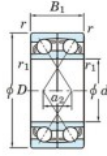

Rodamiento de bolas una hilera 7205-BDF-JTEKT - 7205-BDF-JTEKT

<https://www.123rodamiento.es/rodamiento-cojinete/rodamiento-bola/una-hilera/7205-bdf-jtekt>

Boundary dimensions

Single row bearings Face to face (DF)

Bearing No.	Boundary dimensions(mm)						Basic load ratings(kN)		Fatigue load limit(kN)	factor	Limiting speeds(min-1)
	d	D	B	r1(min)	r2(min)	Cr	Cor	f0			
7205BDF	25	52	30	1	0.6	29.9	18.8	1.15	-	7300	

CARACTERÍSTICAS DEL PRODUCTO

Marca	JTEKT
Nº Ean13	4549250217623
Diámetro interior	25 mm
Diámetro exterior	52 mm
Espesor	30 mm
Velocidad límite	7300 rpm
Carga dinámica	29.9 kN
Carga estática	18.8 kN
Envasado	1

contacto@123rodamiento.es