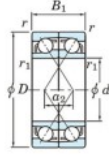

Rodamiento de bolas una hilera 7205-DF-JTEKT - 7205-DF-JTEKT

<https://www.123rodamiento.es/rodamiento-cojinete/rodamiento-bola/una-hilera/7205-df-jtekt>

Boundary dimensions

Angular ball bearings Face to face (DF)

Bearing No.	Boundary dimensions(mm)						Basic load ratings(kN)		Fatigue load limit(kN)	factor	Limiting speeds(min-1)
	d	D	B	r (min)	r1 (min)	Cr	Cor	f0			
7205DF	25	52	30	1	0.6	32.9	20.6	1.35	-	9600	

CARACTERÍSTICAS DEL PRODUCTO