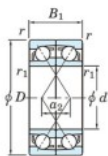

Rodamiento de bolas una hilera 7305-CDF-JTEKT - 7305-CDF-JTEKT

<https://www.123rodamiento.es/rodamiento-cojinete/rodamiento-bola/una-hilera/7305-cdf-jtekt>

Boundary dimensions

Angular ball bearings Face to face (DF)

Bearing No.	Boundary dimensions(mm)						Basic load ratings(kN)		Fatigue load factor		Limiting speeds(min-1)
	d	D	B	r1(mm)	r1(mm)	Cr	Co	Ca	f0	Grease lub.	
7305CDF	25	62	34	1.1	0.6	57	33.7	2.65	12.8	12000	

CARACTERÍSTICAS DEL PRODUCTO

Marca	JTEKT
Nº Ean13	3616060649591
Diámetro interior	25 mm
Diámetro interior	0.984" inch
Diámetro exterior	62 mm
Diámetro exterior	2.441" inch
Espesor	34 mm
Espesor	1.339" inch
Velocidad límite	12000 rpm
Carga dinámica	57 kN
Carga estática	33.7 kN
Envasado	1