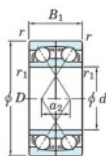

Rodamiento de bolas una hilera 7405-DF-JTEKT - 7405-DF-JTEKT

<https://www.123rodamiento.es/rodamiento-cojinete/rodamiento-bola/una-hilera/7405-df-jtekt>

Boundary dimensions

Angular ball bearings Face to face (DF)

Bearing No.	Boundary dimensions(mm)					Basic load ratings(kN)		Fatigue load factor		Limiting speeds(min-1)
	d	D	B	r1(mm)	r2(mm)	Cr	Cor	f0	Grease lub.	
7405DF	25	80	42	1.5	1	86.6	51.5	4	-	5100

CARACTERÍSTICAS DEL PRODUCTO

Marca	JTEKT
N° Ean13	3616060649614
Diámetro interior	25 mm
Diámetro exterior	80 mm
Espesor	42 mm
Velocidad límite	5100 rpm
Carga dinámica	86.6 kN
Carga estática	51.5 kN
Envasado	1

contacto@123rodamiento.es