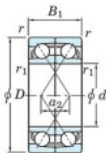

## Rodamiento de bolas una hilera 7206-DF-JTEKT - 7206-DF-JTEKT

<https://www.123rodamiento.es/rodamiento-cojinete/rodamiento-bola/una-hilera/7206-df-jtekt>

Boundary dimensions

Single ball bearings Face to face (DF)

Bearing No.	Boundary dimensions(mm)						Basic load ratings(kN)		Fatigue load limit(kN)	factor	Limiting speeds(min-1)
	d	D	B	r (min)	r1 (min)	Cr	Cor	FO			
7206DF	30	62	32	1	0.6	45.7	29.7	1.95	-	8000	

## CARACTERÍSTICAS DEL PRODUCTO

Marca	JTEKT
Nº Ean13	4549250194054
Diámetro interior	30 mm
Diámetro exterior	62 mm
Espesor	32 mm
Velocidad límite	8000 rpm
Carga dinámica	45.7 kN
Carga estática	29.7 kN
Envasado	1