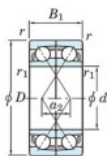

Rodamiento de bolas una hilera 7206-CDF-JTEKT - 7206-CDF-JTEKT

<https://www.123rodamiento.es/rodamiento-cojinete/rodamiento-bola/una-hilera/7206-cdf-jtekt>

Boundary dimensions

Two ball bearings Face to face (DF)

Bearing No.	Boundary dimensions(mm)						Basic load ratings(kN)		Fatigue load limit(kN)		Limiting speeds(min-1) Grease Lub.
	d	D	B	r1(min)	r1(max)	Cr	Cor	C0	C10		
7206CDF	30	62	32	1	0.6	49.4	32	2.2	14	11000	

CARACTERÍSTICAS DEL PRODUCTO

Marca	JTEKT
Nº Ean13	3616060649645
Diámetro interior	30 mm
Diámetro exterior	62 mm
Espesor	32 mm
Velocidad límite	11000 rpm
Carga dinámica	49.4 kN
Carga estática	32 kN
Envasado	1