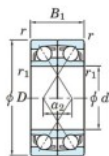

## Rodamiento de bolas una hilera 7306-DF-JTEKT - 7306-DF-JTEKT

<https://www.123rodamiento.es/rodamiento-cojinete/rodamiento-bola/una-hilera/7306-df-jtekt>

Boundary dimensions

Single ball bearings Face to face (DF)

Bearing No.	Boundary dimensions(mm)						Basic load ratings(kN)		Fatigue load limit(kN)		Factor	Limiting speeds(min-1)
	d	D	B	r1(min)	r1(max)	Cr	Cor	C0	C0			
7306DF	30	72	38	1.1	0.6	64.8	41.2	2.85	-	-	7300	

## CARACTERÍSTICAS DEL PRODUCTO

Marca	JTEKT
Nº Ean13	3616060649669
Diámetro interior	30 mm
Diámetro exterior	72 mm
Espesor	38 mm
Velocidad límite	7300 rpm
Carga dinámica	64.8 kN
Carga estática	41.2 kN
Envasado	1