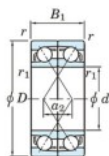

Rodamiento de bolas una hilera 7406-BDF-JTEKT - 7406-BDF-JTEKT

<https://www.123rodamiento.es/rodamiento-cojinete/rodamiento-bola/una-hilera/7406-bdf-jtekt>

Boundary dimensions

Single ball bearings Face to face (DF)

Bearing No.	Boundary dimensions(mm)					Basic load ratings(kN)		Fatigue load limit(kN)	factor	Limiting speeds(min-1)
	d	D	B	r1(min)	r1(max)	Cr	Cor			
7406BDF	30	90	46	1.5	1	96.3	58.6	4.15	-	3900

CARACTERÍSTICAS DEL PRODUCTO

Marca	JTEKT
Nº Ean13	3616060649683
Diámetro interior	30 mm
Diámetro exterior	90 mm
Espesor	46 mm
Velocidad límite	390 rpm
Carga dinámica	96.3 kN
Carga estática	58.6 kN
Envasado	1

contacto@123rodamiento.es