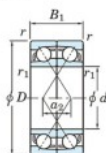

Rodamiento de bolas una hilera 7406-DF-JTEKT - 7406-DF-JTEKT

<https://www.123rodamiento.es/rodamiento-cojinete/rodamiento-bola/una-hilera/7406-df-jtekt>

Boundary dimensions

Angular ball bearings Face to face (DF)

Bearing No.	Boundary dimensions(mm)					Basic load ratings(kN)		Fatigue load limit(kN)	factor	Limiting speeds(min-1)
	d	D	B	r1(mm)	r2(mm)	Cr	Cor			
7406DF	30	90	46	1.5	1	104	63.2	4.85	-	4500

CARACTERÍSTICAS DEL PRODUCTO

Marca	JTEKT
Nº Ean13	3616060649690
Diámetro interior	30 mm
Diámetro exterior	90 mm
Espesor	46 mm
Velocidad límite	4500 rpm
Carga dinámica	1047 kN
Carga estática	63.2 kN
Envasado	1

contacto@123rodamiento.es