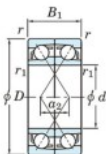

Rodamiento de bolas una hilera 7207-DF-JTEKT - 7207-DF-JTEKT

<https://www.123rodamiento.es/rodamiento-cojinete/rodamiento-bola/una-hilera/7207-df-jtekt>

Boundary dimensions

Single row bearings Face to face (DF)

Bearing No.	Boundary dimensions(mm)					Basic load ratings(kN)		Fatigue load limit(kN)	factor	Limiting speeds(min-1)
	d	D	B	r (min)	r1 (min)	Cr	Cor			
7207DF	35	72	34	1.1	0.6	60.3	40.4	2.65	-	7000

CARACTERÍSTICAS DEL PRODUCTO

Marca	JTEKT
Nº Ean13	4549250194429
Diámetro interior	35 mm
Diámetro exterior	72 mm
Espesor	34 mm
Velocidad límite	7000 rpm
Carga dinámica	60.3 kN
Carga estática	40.4 kN
Envasado	1

contacto@123rodamiento.es