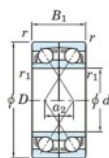

Rodamiento de bolas una hilera 7307-BDF-JTEKT - 7307-BDF-JTEKT

<https://www.123rodamiento.es/rodamiento-cojinete/rodamiento-bola/una-hilera/7307-bdf-jtekt>

Boundary dimensions

Equal ball bearings Face to face (DF)

Bearing No.	Boundary dimensions(mm)				Basic load ratings(kN)		Fatigue load limit(kN)		factor	Limiting speeds(min-1)
	d	D	B	r_1 (min)	r_2 (min)	C_r	C_{0r}	C_{02}		
7307BDF	35	80	42	1.5	1	74.4	48.6	3.15	-	4900

CARACTERÍSTICAS DEL PRODUCTO

Marca	JTEKT
Nº Ean13	3616060649737
Diámetro interior	35 mm
Diámetro exterior	80 mm
Espesor	42 mm
Velocidad límite	4900 rpm
Carga dinámica	74.4 kN
Carga estática	48.6 kN
Envasado	1