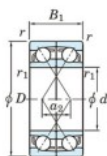

Rodamiento de bolas una hilera 7307-DF-JTEKT - 7307-DF-JTEKT

<https://www.123rodamiento.es/rodamiento-cojinete/rodamiento-bola/una-hilera/7307-df-jtekt>

Boundary dimensions

Single ball bearings Face to face (DF)

Bearing No.	Boundary dimensions(mm)					Basic load ratings(kN)		Fatigue load limit(kN)	Factor	Limiting speeds(min-1)
	d	D	B	r1(min)	r1(max)	Cr	Cor			
7307DF	35	80	42	1.6	1	81.1	52.8	3.95	-	6500

CARACTERÍSTICAS DEL PRODUCTO

Marca	JTEKT
Nº Ean13	4549250199622
Diámetro interior	35 mm
Diámetro exterior	80 mm
Espesor	42 mm
Velocidad límite	6500 rpm
Carga dinámica	81.1 kN
Carga estática	52.8 kN
Envasado	1

contacto@123rodamiento.es