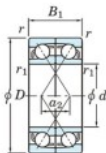

## Rodamiento de bolas una hilera 7407-BDF-JTEKT - 7407-BDF-JTEKT

<https://www.123rodamiento.es/rodamiento-cojinete/rodamiento-bola/una-hilera/7407-bdf-jtekt>

Boundary dimensions

Angular ball bearings Face to face (DF)

Bearing No.	Boundary dimensions(mm)					Basic load ratings(kN)		Fatigue load limit(kN)	factor	Limiting speeds(min-1)
	d	D	B	r1(mm)	r2(mm)	Cr	Cor			
7407BDF	35	100	50	1.5	1	122	76.2	5.45	-	3400

## CARACTERÍSTICAS DEL PRODUCTO

Marca	JTEKT
Nº Ean13	3616060649768
Diámetro interior	35 mm
Diámetro exterior	100 mm
Espesor	50 mm
Velocidad límite	3400 rpm
Carga dinámica	122 kN
Carga estática	76.2 kN
Envasado	1