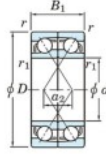

## Rodamiento de bolas una hilera 7208-BDF-JTEKT - 7208-BDF-JTEKT

<https://www.123rodamiento.es/rodamiento-cojinete/rodamiento-bola/una-hilera/7208-bdf-jtekt>

Boundary dimensions

Single ball bearings Face to face (DF)

Bearing No.	Boundary dimensions(mm)						Basic load ratings(kN)		Fatigue load factor		Limiting speeds(min-1)
	d	D	B	r1(min)	r1(max)	Cr	Cor	C0	F0	Grease lub.	
7208BDF	40	80	36	1.1	0.6	65.2	45.9	2.8	-	4800	

## CARACTERÍSTICAS DEL PRODUCTO

Marca	JTEKT
Nº Ean13	4549250194597
Diámetro interior	40 mm
Diámetro exterior	80 mm
Espesor	36 mm
Velocidad límite	4800 rpm
Carga dinámica	65.2 kN
Carga estática	45.9 kN
Envasado	1