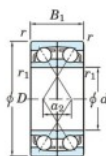

Rodamiento de bolas una hilera 7208-DF-JTEKT - 7208-DF-JTEKT

<https://www.123rodamiento.es/rodamiento-cojinete/rodamiento-bola/una-hilera/7208-df-jtekt>

Boundary dimensions

Single ball bearings Face to face (FF)

Bearing No.	Boundary dimensions(mm)						Basic load ratings(kN)		Fatigue load limit(kN)	Fatigue factor	Limiting speeds(min-1)
	d	D	B	r (min)	r1 (min)	Cr	C0r	C90	f0	Grease lub.	
7208DF	40	80	36	1.1	0.6	71.7	50.3	3.25	-	6400	

CARACTERÍSTICAS DEL PRODUCTO

Marca	JTEKT
Nº Ean13	4549250194757
Diámetro interior	40 mm
Diámetro exterior	80 mm
Espesor	36 mm
Velocidad límite	6400 rpm
Carga dinámica	71.7 kN
Carga estática	50.3 kN
Envasado	1