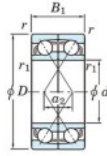

Rodamiento de bolas una hilera 7208-CDF-JTEKT - 7208-CDF-JTEKT

<https://www.123rodamiento.es/rodamiento-cojinete/rodamiento-bola/una-hilera/7208-cdf-jtekt>

Boundary dimensions

Single ball bearings Face to face (DF)

Bearing No.	Boundary dimensions(mm)						Basic load ratings(kN)		Fatigue load factor		Limiting speeds(min-1)
	d	D	B	r1(min)	r2(min)	Cr	Cor	C0	f0	Grease lub.	
7208CDF	40	80	36	1.1	0.6	77.6	54.3	3.7	14.2	8800	