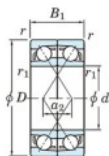

Rodamiento de bolas una hilera 7408-BDF-JTEKT - 7408-BDF-JTEKT

<https://www.123rodamiento.es/rodamiento-cojinete/rodamiento-bola/una-hilera/7408-bdf-jtekt>

Boundary dimensions

Single row bearings Face to face (FF)

Bearing No.	Boundary dimensions(mm)					Basic load ratings(kN)		Fatigue load factor		Limiting speeds(min-1)
	d	D	B	r1(min)	r1(max)	Cr	Cor	f0	f0	Grease lub.
7408BDF	40	110	54	2	1	141	89.8	6.4	-	3100

CARACTERÍSTICAS DEL PRODUCTO

Marca	JTEKT
Nº Ean13	3616060649843
Diámetro interior	40 mm
Diámetro exterior	110 mm
Espesor	54 mm
Velocidad límite	3100 rpm
Carga dinámica	141 kN
Carga estática	89.8 kN
Envasado	1

contacto@123rodamiento.es