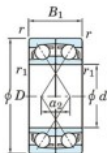

## Rodamiento de bolas una hilera 7408-DF-JTEKT - 7408-DF-JTEKT

<https://www.123rodamiento.es/rodamiento-cojinete/rodamiento-bola/una-hilera/7408-df-jtekt>

Boundary dimensions

Single ball bearings Face to face (DF)

Bearing No.	Boundary dimensions(mm)					Basic load ratings(kN)		Fatigue load limit(kN)		Limiting speeds(min-1)
	d	D	B	r (min)	r1 (min)	Cr	C0r	C0	Grease lub.	
7408DF	40	110	54	2	1	152	96.8	7.45	-	3600

## CARACTERÍSTICAS DEL PRODUCTO

Marca	JTEKT
Nº Ean13	3616060649850
Diámetro interior	40 mm
Diámetro interior	1.575" inch
Diámetro exterior	110 mm
Diámetro exterior	4.331" inch
Espesor	54 mm
Espesor	2.126" inch
Velocidad límite	3600 rpm
Carga dinámica	152 kN
Carga estática	96.8 kN
Envasado	1