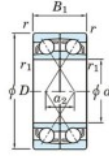

Rodamiento de bolas una hilera 7209-DF-JTEKT - 7209-DF-JTEKT

<https://www.123rodamiento.es/rodamiento-cojinete/rodamiento-bola/una-hilera/7209-df-jtekt>

Boundary dimensions

Regular ball bearings Face to face (DF)

Bearing No.	Boundary dimensions(mm)						Basic load ratings(kN)		Fatigue load factor		Limiting speeds(min-1)
	d	D	B	r (min)	r1 (min)	Cr	Cor	C2	f0	Grease lub.	
7209DF	45	85	38	1.1	0.6	80.5	57.2	3.7	-	6000	

CARACTERÍSTICAS DEL PRODUCTO

Marca	JTEKT
Nº Ean13	4549250195037
Diámetro interior	45 mm
Diámetro interior	1.772" inch
Diámetro exterior	85 mm
Diámetro exterior	3.346" inch
Espesor	38 mm
Espesor	1.496" inch
Velocidad límite	6000 rpm
Carga dinámica	80.5 kN
Carga estática	57.2 kN
Envasado	1