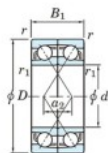

Rodamiento de bolas una hilera 7209-CDF-JTEKT - 7209-CDF-JTEKT

<https://www.123rodamiento.es/rodamiento-cojinete/rodamiento-bola/una-hilera/7209-cdf-jtekt>

Boundary dimensions

Single ball bearings Face to face (DF)

| Bearing No. | Boundary dimensions (mm) | | | | | | Basic load ratings (kN) | | Fatigue load factor | | Limiting speeds (min-1) |
|-------------|--------------------------|----|----|---------|----------|------|-------------------------|-----|---------------------|-------------|-------------------------|
| | d | D | B | r (min) | r1 (min) | Cr | Cor | C10 | f0 | Grease lub. | |
| 7209CDF | 45 | 85 | 38 | 1.1 | 0.6 | 87.1 | 61.8 | 4.2 | 14.2 | 8000 | |

CARACTERÍSTICAS DEL PRODUCTO

| | |
|-------------------|---------------|
| Marca | JTEKT |
| Nº Ean13 | 3616060649881 |
| Diámetro interior | 45 mm |
| Diámetro exterior | 85 mm |
| Espesor | 38 mm |
| Velocidad límite | 8000 rpm |
| Carga dinámica | 87.1 kN |
| Carga estática | 61.8 kN |
| Envasado | 1 |