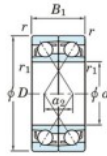

## Rodamiento de bolas una hilera 7210-CDF-JTEKT - 7210-CDF-JTEKT

<https://www.123rodamiento.es/rodamiento-cojinete/rodamiento-bola/una-hilera/7210-cdf-jtekt>

Boundary dimensions

Single ball bearings Face to face (DF)

Bearing No.	Boundary dimensions(mm)						Basic load ratings(kN)		Fatigue load limit(kN)	factor	Limiting speeds(min-1)
	d	D	B	r (min)	r1 (min)	r2 (min)	Cr	C0r	C10	f0	Grease lub
7210CDF	50	90	40	1.1	0.6		91	68.1	4.4	14.6	7500

### CARACTERÍSTICAS DEL PRODUCTO

Marca	JTEKT
Nº Ean13	3616060649966
Diámetro interior	50 mm
Diámetro exterior	90 mm
Espesor	40 mm
Velocidad límite	7500 rpm
Carga dinámica	91 kN
Carga estática	68.1 kN
Envasado	1