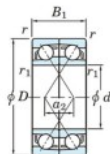

Rodamiento de bolas una hilera 7310-DF-JTEKT - 7310-DF-JTEKT

<https://www.123rodamiento.es/rodamiento-cojinete/rodamiento-bola/una-hilera/7310-df-jtekt>

Boundary dimensions

Angular ball bearings Face to face (DF)

Bearing No.	Boundary dimensions(mm)						Basic load ratings(kN)		Fatigue load factor		Limiting speeds(min-1)
	d	D	B	b	r1	r2	Cr	C0r	f0	Grease lub.	
7310DF	50	110	54	2	1	151	105	7.35	-	4600	

CARACTERÍSTICAS DEL PRODUCTO

Marca	JTEKT
Nº Ean13	4549250295362
Diámetro interior	50 mm
Diámetro exterior	110 mm
Espesor	54 mm
Velocidad límite	4600 rpm
Carga dinámica	151 kN
Carga estática	105 kN
Envasado	1

contacto@123rodamiento.es