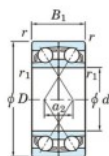

Rodamiento de bolas una hilera 7310-CDF-JTEKT - 7310-CDF-JTEKT

<https://www.123rodamiento.es/rodamiento-cojinete/rodamiento-bola/una-hilera/7310-cdf-jtekt>

Boundary dimensions

Apparallel ball bearings Face to face (DF)

Bearing No.	Boundary dimensions(mm)						Basic load ratings(kN)		Fatigue load limit(kN) C0	factor f0	Limiting speeds(min-1) Grease Lub.
	d	D	B	B1	r1	r2	Cr	C0r			
7310CDF	50	110	54	2	1	162	112	8.4	13.4	6400	

CARACTERÍSTICAS DEL PRODUCTO

Marca	JTEKT
Nº Ean13	3616060649997
Diámetro interior	50 mm
Diámetro exterior	110 mm
Espesor	54 mm
Velocidad límite	6400 rpm
Carga dinámica	162 kN
Carga estática	112 kN
Envasado	1