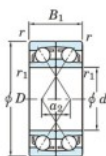

Rodamiento de bolas una hilera 7311-BDF-JTEKT - 7311-BDF-JTEKT

<https://www.123rodamiento.es/rodamiento-cojinete/rodamiento-bola/una-hilera/7311-bdf-jtekt>

Boundary dimensions

Angular ball bearings Face to face (DF)

| Bearing No. | Boundary dimensions (mm) | | | | | Basic load ratings (kN) | | Fatigue load limit (kN) | factor | Limiting speeds (min ⁻¹) |
|-------------|--------------------------|-----|----|---------|----------|-------------------------|-----|-------------------------|--------|--------------------------------------|
| | d | D | B | r (min) | r1 (min) | Cr | Cor | | | |
| 7311BDF | 55 | 120 | 58 | 2 | 1 | 160 | 113 | 7.4 | - | 3200 |

CARACTERÍSTICAS DEL PRODUCTO

| | |
|-------------------|---------------|
| Marca | JTEKT |
| Nº Ean13 | 4549250200564 |
| Diámetro interior | 55 mm |
| Diámetro exterior | 120 mm |
| Espesor | 58 mm |
| Velocidad límite | 3200 rpm |
| Carga dinámica | 160 kN |
| Carga estática | 113 kN |
| Envasado | 1 |