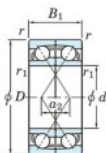

Rodamiento de bolas una hilera 7311-DF-JTEKT - 7311-DF-JTEKT

<https://www.123rodamiento.es/rodamiento-cojinete/rodamiento-bola/una-hilera/7311-df-jtekt>

Boundary dimensions

Angular ball bearings Face to face (DF)

Bearing No.	Boundary dimensions(mm)					Basic load ratings(kN)		Fatigue load limit(kN)	factor	Limiting speeds(min-1)
	d	D	B	r1(min)	r1(max)	Cr	Cor			
7311DF	55	120	58	2	1	174	123	8.6	-	4300

CARACTERÍSTICAS DEL PRODUCTO

Marca	JTEKT
Nº Ean13	4549250271922
Diámetro interior	55 mm
Diámetro exterior	120 mm
Espesor	58 mm
Velocidad límite	4300 rpm
Carga dinámica	174 kN
Carga estática	123 kN
Envasado	1

contacto@123rodamiento.es