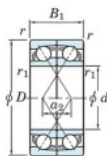

Rodamiento de bolas una hilera 7312-DF-JTEKT - 7312-DF-JTEKT

<https://www.123rodamiento.es/rodamiento-cojinete/rodamiento-bola/una-hilera/7312-df-jtekt>

Boundary dimensions

Radial ball bearings Face to face (DF)

Bearing No.	Boundary dimensions(mm)					Basic load ratings(kN)		Fatigue load limit(kN)		Factor	Limiting speeds(min-1) Grease lub.
	d	D	B	r1	r2	Cr	C0r	C0r	10		
7312DF	60	130	62	2.1	1.1	199	143	10	-	4000	

CARACTERÍSTICAS DEL PRODUCTO

Marca	JTEKT
Nº Ean13	4549250201011
Diámetro interior	60 mm
Diámetro exterior	130 mm
Espesor	62 mm
Velocidad límite	4000 rpm
Carga dinámica	199 kN
Carga estática	143 kN
Envasado	1