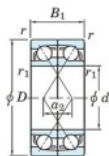

Rodamiento de bolas una hilera 7312-CDF-JTEKT - 7312-CDF-JTEKT

<https://www.123rodamiento.es/rodamiento-cojinete/rodamiento-bola/una-hilera/7312-cdf-jtekt>

Boundary dimensions

Single row bearings Face to face (DF)

| Bearing No. | Boundary dimensions(mm) | | | | | Basic load ratings(kN) | | Fatigue load factor | | Limiting speeds(min-1) |
|-------------|-------------------------|-----|----|---------|---------|------------------------|-----|---------------------|-------------|------------------------|
| | d | D | B | r1(min) | r2(min) | Cr | C0r | f0 | Grease lub. | |
| 7312CDF | 60 | 130 | 62 | 2.1 | 1.1 | 213 | 153 | 11.4 | 13.4 | 5400 |

CARACTERÍSTICAS DEL PRODUCTO

| | |
|-------------------|---------------|
| Marca | JTEKT |
| Nº Ean13 | 3616060650115 |
| Diámetro interior | 60 mm |
| Diámetro exterior | 130 mm |
| Espesor | 62 mm |
| Velocidad límite | 5400 rpm |
| Carga dinámica | 213 kN |
| Carga estática | 153 kN |
| Envasado | 1 |