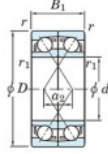

Rodamiento de bolas una hilera 7213-BDF-JTEKT - 7213-BDF-JTEKT

<https://www.123rodamiento.es/rodamiento-cojinete/rodamiento-bola/una-hilera/7213-bdf-jtekt>

Boundary dimensions

Angular ball bearings Face to face (DF)

Bearing No.	Boundary dimensions (mm)					Basic load ratings (kN)		Fatigue load limit (kN)	factor	Limiting speeds (min ⁻¹)
	d	D	B	r (min)	r1 (min)	Cr	Cor			
7213BDF	65	120	46	1.5	1	129	105	6.15	-	3100

CARACTERÍSTICAS DEL PRODUCTO

Marca	JTEKT
Nº Ean13	4549250271656
Diámetro interior	65 mm
Diámetro exterior	120 mm
Espesor	46 mm
Velocidad límite	3100 rpm
Carga dinámica	129 kN
Carga estática	105 kN
Envasado	1

contacto@123rodamiento.es