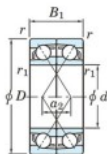

## Rodamiento de bolas una hilera 7213-DF-JTEKT - 7213-DF-JTEKT

<https://www.123rodamiento.es/rodamiento-cojinete/rodamiento-bola/una-hilera/7213-df-jtekt>

Boundary dimensions

40 ball bearings Face to face (DF)

Bearing No.	Boundary dimensions(mm)					Basic load ratings(kN)		Fatigue load limit(kN)	factor	Limiting speeds(min-1)
	d	D	B	r1(min)	r1(max)	Cr	Cor	Cu	f0	Grease lub.
7213DF	65	120	46	1.5	1	143	116	7.1	-	4100

## CARACTERÍSTICAS DEL PRODUCTO

Marca	JTEKT
Nº Ean13	3616060650139
Diámetro interior	65 mm
Diámetro exterior	120 mm
Espesor	46 mm
Velocidad límite	4100 rpm
Carga dinámica	143 kN
Carga estática	116 kN
Envasado	1