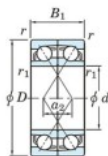

Rodamiento de bolas una hilera 7313-BDF-JTEKT - 7313-BDF-JTEKT

<https://www.123rodamiento.es/rodamiento-cojinete/rodamiento-bola/una-hilera/7313-bdf-jtekt>

Boundary dimensions

Regular ball bearings Face to face (DF)

Bearing No.	Boundary dimensions(mm)						Basic load ratings(kN)		Fatigue load limit(kN)	factor	Limiting speeds(min-1)
	d	D	B	r (mm)	r1 (mm)	Cr	C0r	Grease lub.			
7313BDF	65	140	66	2.1	1.1	207	151	9.7	-	2800	

CARACTERÍSTICAS DEL PRODUCTO

Marca	JTEKT
Nº Ean13	4549250201165
Diámetro interior	65 mm
Diámetro exterior	140 mm
Espesor	66 mm
Velocidad límite	2800 rpm
Carga dinámica	207 kN
Carga estática	151 kN
Envasado	1