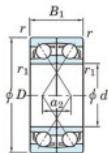

Rodamiento de bolas una hilera 7314-CDF-JTEKT - 7314-CDF-JTEKT

<https://www.123rodamiento.es/rodamiento-cojinete/rodamiento-bola/una-hilera/7314-cdf-jtekt>

Boundary dimensions

Single ball bearings Face to face (DF)

| Bearing No. | Boundary dimensions(mm) | | | | | | Basic load ratings(kN) | | Fatigue load factor | | Limiting speeds(min-1) |
|-------------|-------------------------|-----|----|---------|---------|-----|------------------------|------|---------------------|-------------|------------------------|
| | d | D | B | r1(min) | r1(max) | Cr | Cor | SG | F0 | Grease lub. | |
| 7314CDF | 70 | 150 | 70 | 2.1 | 1.1 | 272 | 200 | 14.2 | 13.4 | 4700 | |

CARACTERÍSTICAS DEL PRODUCTO

| | |
|-------------------|---------------|
| Marca | JTEKT |
| Nº Ean13 | 3616060650238 |
| Diámetro interior | 70 mm |
| Diámetro exterior | 150 mm |
| Espesor | 70 mm |
| Velocidad límite | 4700 rpm |
| Carga dinámica | 272 kN |
| Carga estática | 200 kN |
| Envasado | 1 |