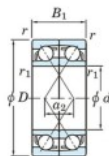

Rodamiento de bolas una hilera 7315-BDF-JTEKT - 7315-BDF-JTEKT

<https://www.123rodamiento.es/rodamiento-cojinete/rodamiento-bola/una-hilera/7315-bdf-jtekt>

Boundary dimensions

Radial ball bearings Face to face (DF)

Bearing No.	Boundary dimensions(mm)					Basic load ratings(kN)		Fatigue load limit(kN)	factor	Limiting speeds(min-1)
	d	D	B	r1(min)	r2(min)	Cr	Cor			
7315BDF	75	160	74	2.1	1.1	253	195	11.7	-	2400

CARACTERÍSTICAS DEL PRODUCTO

Marca	JTEKT
Nº Ean13	3616060650276
Diámetro interior	75 mm
Diámetro exterior	160 mm
Espesor	74 mm
Velocidad límite	2400 rpm
Carga dinámica	253 kN
Carga estática	195 kN
Envasado	1

contacto@123rodamiento.es