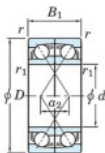

Rodamiento de bolas una hilera 7315-DF-JTEKT - 7315-DF-JTEKT

<https://www.123rodamiento.es/rodamiento-cojinete/rodamiento-bola/una-hilera/7315-df-jtekt>

Boundary dimensions

Single row bearings Face to face (DF)

Bearing No.	Boundary dimensions(mm)						Basic load ratings(kN)		Fatigue load limit(kN)		Limiting speeds(min-1)
	d	D	B	r (min)	r1 (min)	C _r	C _{0r}	C ₁₀	f ₀		
7315DF	75	160	74	2.1	1.1	276	212	13.5	-	Grease lub. 3200	