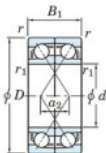

Rodamiento de bolas una hilera 7315-CDF-JTEKT - 7315-CDF-JTEKT

<https://www.123rodamiento.es/rodamiento-cojinete/rodamiento-bola/una-hilera/7315-cdf-jtekt>

Boundary dimensions

Angular ball bearings Face to face (DF)

Bearing No.	Boundary dimensions(mm)					Basic load ratings(kN)		Fatigue load limit(kN)	factor	Limiting speeds(min-1)
	d	D	B	r (min)	r1 (min)	Cr	C0r			
7315CDF	75	160	74	2.1	1.1	296	227	15.5	13.4	4400

CARACTERÍSTICAS DEL PRODUCTO

Marca	JTEKT
Nº Ean13	3616060650290
Diámetro interior	75 mm
Diámetro exterior	160 mm
Espesor	74 mm
Velocidad límite	4400 rpm
Carga dinámica	296 kN
Carga estática	227 kN
Envasado	1

contacto@123rodamiento.es