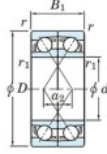

Rodamiento de bolas una hilera 7316-BDF-JTEKT - 7316-BDF-JTEKT

<https://www.123rodamiento.es/rodamiento-cojinete/rodamiento-bola/una-hilera/7316-bdf-jtekt>

Boundary dimensions

RODAMIENTO BEARING

Bearing No.	Boundary dimensions(mm)						Basic load ratings(kN)		Fatigue load limit(kN)		Factor	Limiting speeds(min-1)
	d	D	B	r1(mm)	r2(mm)	r3(mm)	Cr	Cor	C10	C90		
7316BDF	80	170	78	2.1	1.1		274	218	12.7	-		2200

CARACTERÍSTICAS DEL PRODUCTO

Marca	JTEKT
N° Ean13	3616060650320
Diámetro interior	80 mm
Diámetro exterior	170 mm
Espesor	78 mm
Velocidad límite	2200 rpm
Carga dinámica	274 kN
Carga estática	218 kN
Envasado	1