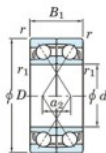

Rodamiento de bolas una hilera 7316-DF-JTEKT - 7316-DF-JTEKT

<https://www.123rodamiento.es/rodamiento-cojinete/rodamiento-bola/una-hilera/7316-df-jtekt>

Boundary dimensions

Angular ball bearings Face to face (DF)

Bearing No.	Boundary dimensions (mm)						Basic load ratings (kN)		Fatigue load limit (kN)	factor	Limiting speeds (min-1)
	d	D	B	r (min)	r1 (min)	Cr	Cor	r0			
7316DF	80	170	78	2.1	1.1	299	238	14.7	-	3000	

CARACTERÍSTICAS DEL PRODUCTO

Marca	JTEKT
Nº Ean13	4549250201875
Diámetro interior	80 mm
Diámetro exterior	170 mm
Espesor	78 mm
Velocidad límite	3000 rpm
Carga dinámica	299 kN
Carga estática	238 kN
Envasado	1