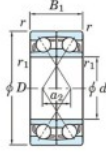

## Rodamiento de bolas una hilera 7316-CDF-JTEKT - 7316-CDF-JTEKT

<https://www.123rodamiento.es/rodamiento-cojinete/rodamiento-bola/una-hilera/7316-cdf-jtekt>

Boundary dimensions

Angular ball bearings Face to face (DF)

Bearing No.	Boundary dimensions (mm)						Basic load ratings (kN)		Fatigue load limit (kN)		Limiting speeds (min-1) Grease lub.
	d	D	B	r (min)	r1 (min)	Cr	Cor	C0	10		
7316CDF	80	170	78	2.1	1.1	321	255	16.8	13.5	4100	

## CARACTERÍSTICAS DEL PRODUCTO

Marca	JTEKT
N° Ean13	3616060650344
Diámetro interior	80 mm
Diámetro interior	3.15" inch
Diámetro exterior	170 mm
Diámetro exterior	6.693" inch
Espesor	78 mm
Espesor	3.071" inch
Velocidad límite	4100 rpm
Carga dinámica	321 kN
Carga estática	255 kN
Envasado	1