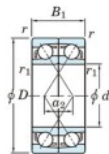

Rodamiento de bolas una hilera 7217-DF-JTEKT - 7217-DF-JTEKT

<https://www.123rodamiento.es/rodamiento-cojinete/rodamiento-bola/una-hilera/7217-df-jtekt>

Boundary dimensions

#1 single ball bearings Face to face (DF)

Bearing No.	Boundary dimensions(mm)					Basic load ratings(kN)		Fatigue load limit(kN) C _u	factor f ₀	Limiting speeds(min-1) Grease lub.
	d	D	B	r1(mm)	r11(mm)	C _r	C _{0r}			
7217DF	85	150	56	2	1	209	178	10	-	3200

CARACTERÍSTICAS DEL PRODUCTO

Marca	JTEKT
Nº Ean13	3616060650351
Diámetro interior	85 mm
Diámetro exterior	150 mm
Espesor	56 mm
Velocidad límite	3200 rpm
Carga dinámica	209 kN
Carga estática	178 kN
Envasado	1