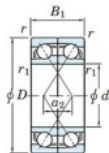

## Rodamiento de bolas una hilera 7218-BDF-JTEKT - 7218-BDF-JTEKT

<https://www.123rodamiento.es/rodamiento-cojinete/rodamiento-bola/una-hilera/7218-bdf-jtekt>

Boundary dimensions

Single ball bearings Face to face (DF)

Bearing No.	Boundary dimensions(mm)					Basic load ratings(kN)		Fatigue load limit(kN)	factor	Limiting speeds(min-1)
	d	D	B	r1(min)	r1(max)	Cr	Cor			
7218BDF	90	160	60	2	1	217	188	9.8	-	2200

## CARACTERÍSTICAS DEL PRODUCTO

Marca	JTEKT
Nº Ean13	3616060650405
Diámetro interior	90 mm
Diámetro exterior	160 mm
Espesor	60 mm
Velocidad límite	2200 rpm
Carga dinámica	217 kN
Carga estática	188 kN
Envasado	1